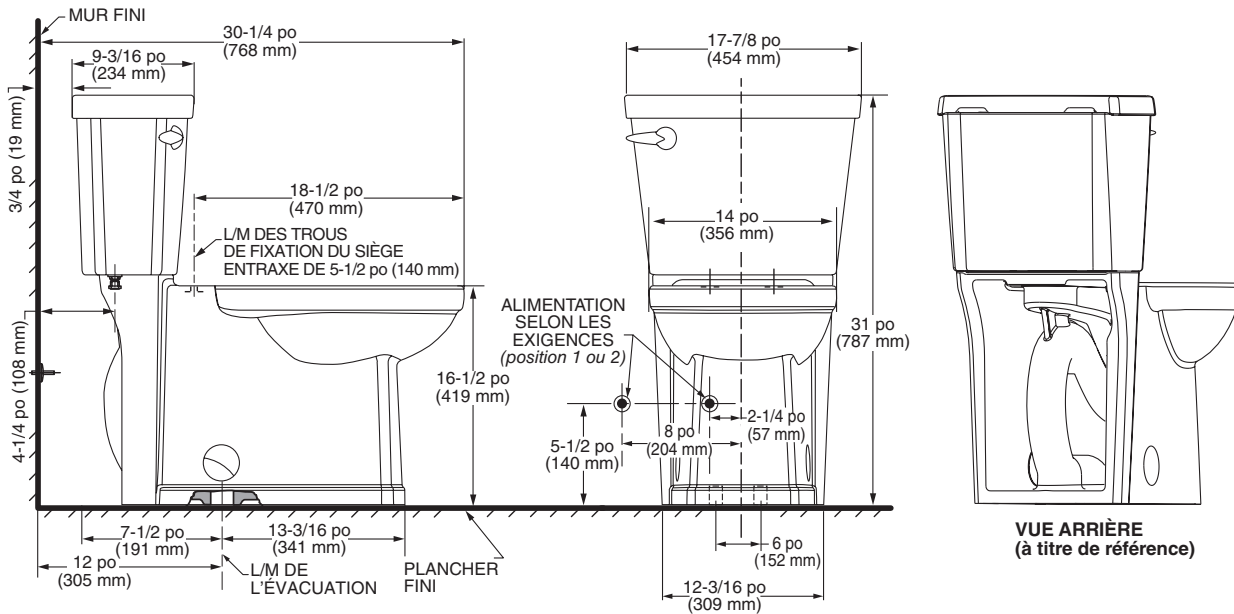

SEE REVERSE FOR ADDITIONAL ROUGHING-IN DIMENSIONS

**To Be Specified:**

- Color:  White
- Supply with stop:

**Nominal Dimensions:**

30-1/4" x 17-7/8" x 31"  
(768 x 454 x 787 mm)

Fixture, toilet seat, wax ring, and bowl bolts only.  
Supply by others

#### Dimensions nominales :

30-1/4 po x 17-7/8 po x 31 po  
(768 mm x 454 mm x 787 mm)

Seuls la toilette, le siège de toilette, l'anneau de cire et les boulons de fixation de la cuvette sont inclus. Alimentation vendue séparément.

**IMPORTANT :** Le robinet d'alimentation mural doit être positionné à 2-1/4 po ou 8 po de la ligne médiane de la toilette (voir schéma d'illustration). La première position suggérée permet la dissimulation du robinet derrière la toilette. La toilette est conçue de sorte à permettre cette installation. La seconde position suggérée est une installation à côté de la toilette. Pour les deux positions, l'espace dédié au robinet d'alimentation entre le mur et la toilette est limité à 4-1/4 po. Dans le cas présent, vérifiez les dimensions de votre robinet et de votre tuyau d'alimentation.

**REMARQUES :**

CETTE TOILETTE EST CONÇUE POUR ÊTRE INSTALLÉE AVEC UNE DISTANCE MINIMALE DE 305 MM (12 PO) ENTRE LE MUR FINI ET LA L/M DE L'ÉVACUATION. LE ROBINET D'ALIMENTATION N'EST PAS COMPRIS AVEC L'APPAREIL ET DOIT ÊTRE COMMANDÉ SÉPARÉMENT.