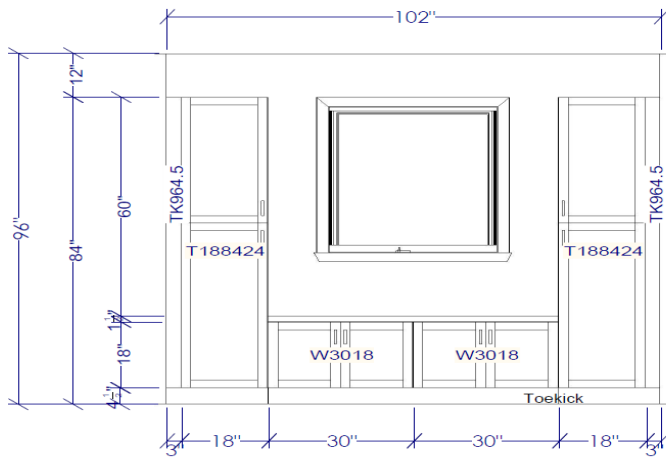

Edson White