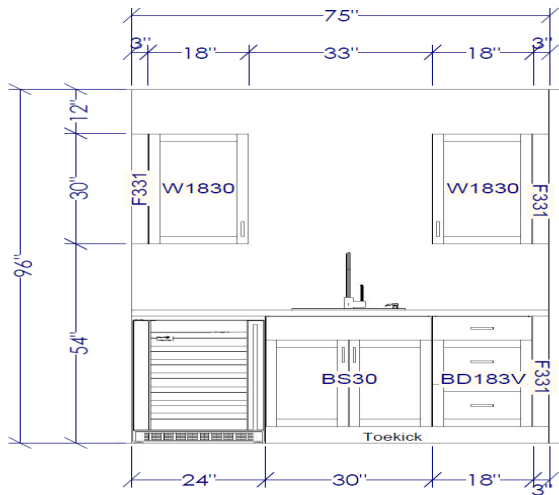

Edson White

Model	Article #	Description
1 BS30	1001469565	Sink Base 30
1 BD183V	1001464930	3 Drw Base 18
1 W1830	1001464856	Wall 18W 30H Lh (L)
1 W1830	1001464856	Wall 18W 30H Lh (R)
1 F331	1001431581	Prof Fir 3W 31H
1 F331	1001431581	Prof Fir 3W 31H
1 F331	1001431581	Prof Fir 3W 31H
1 TK964.5	1001431582	Toekick 96W 4.5H