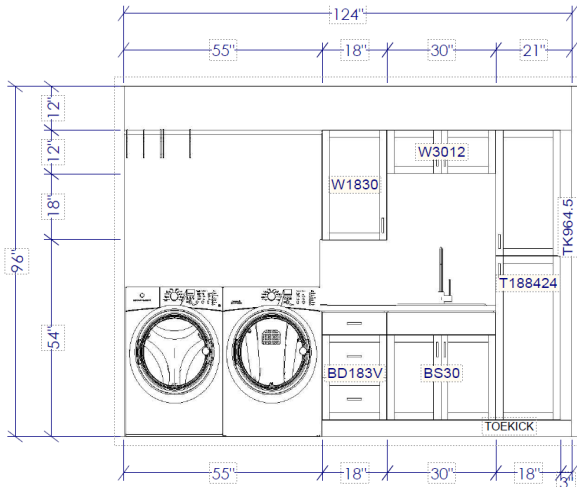

Edson White

	Model	Article #	Description
1	BD183V	1001464930	3 Drw Base 18
1	BS30	1001469565	Sink Base 30
1	W1830	1001464856	Wall 18W 30H Lh {L}
1	W3012	1001431677	Wall 30W 12H
1	T188424	1001421148	Tall 18W 84H 24D Lh {R}
2	TK964.5	1001431582	Toekick 96W 4.5H