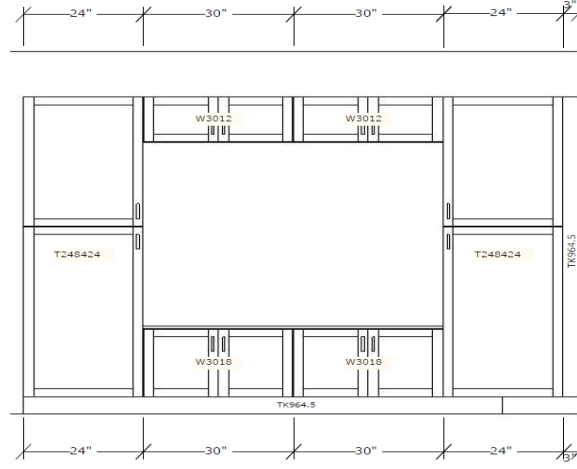

Edson Grey

	Model	Article #	Description
1	W3018	1001505155	Wall 30W 18H
1	W3012	1001504700	Wall 30W 12H
1	W3018	1001505155	Wall 30W 18H
1	W3012	1001504700	Wall 30W 12H
1	T248424	1001515370	Tall 24W 84H 24D Lh {L}
1	T248424	1001515370	Tall 24W 84H 24D Lh {R}
2	TK964.5	1001508807	Toekick 96W 4.5H