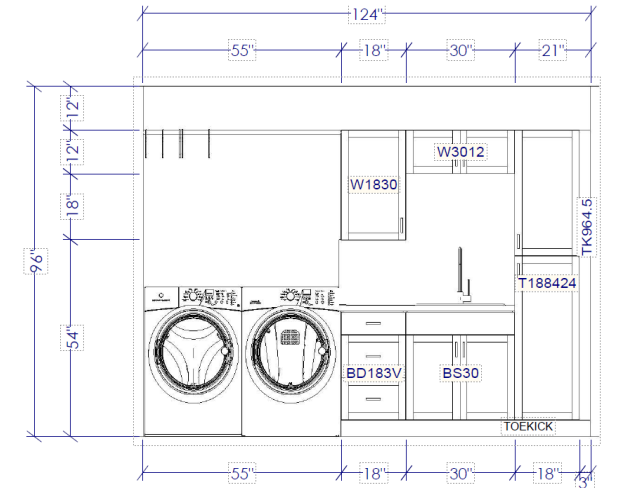

Edson Dusk

	Model	Article #	Description
1	BD183V	1001515393	3 Drw Base 18
1	BS30	1001515395	Sink Base 30
1	W1830	1001516003	Wall 18W 30H Lh {L}
1	W3012	1001516007	Wall 30W 12H
1	T188424	1001515399	Tall 18W 84H 24D Lh {R}
2	TK964.5	1001516010	Toekick 96W 4.5H