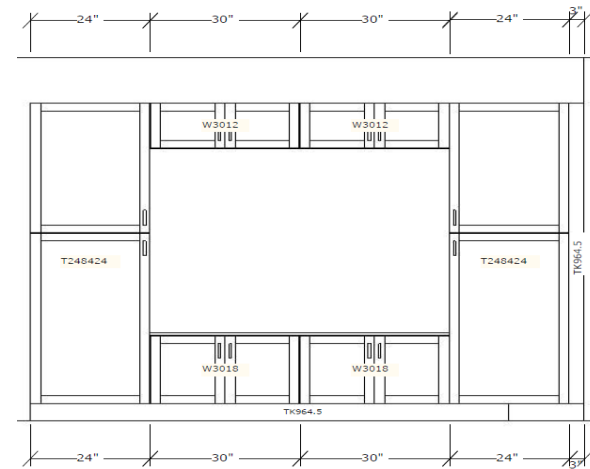

Edson White

	Model	Article #	Description
1	W3018	1001431678	Wall 30W 18H
1	W3018	1001431678	Wall 30W 18H
1	W3012	1001431677	Wall 30W 12H
1	W3012	1001431677	Wall 30W 12H
1	T248424	1001515357	Tall 24W 84H 24D Lh {L}
1	T248424	1001515357	Tall 24W 84H 24D Lh {R}
2	TK964.5	1001431582	Toekick 96W 4.5H