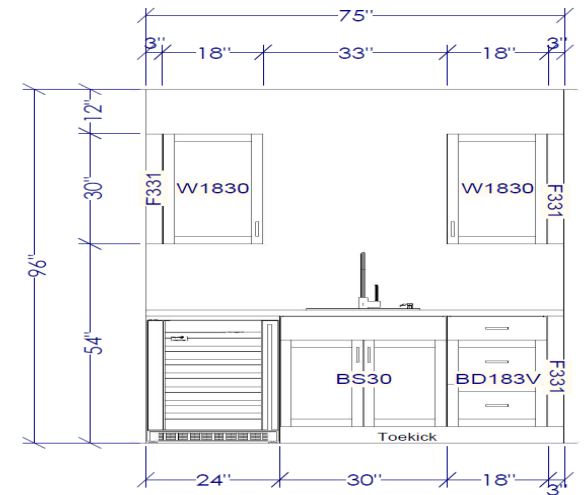

Edson Dusk

Model	Article #	Description
1 BS30	1001515395	Sink Base 30
1 BD183V	1001515393	3 Drw Base 18
1 W1830	1001516003	Wall 18W 30H Lh (L)
1 W1830	1001516003	Wall 18W 30H Lh (R)
1 F331	1001516009	Prof Fir 3W 31H
1 F331	1001516009	Prof Fir 3W 31H
1 F331	1001516009	Prof Fir 3W 31H
1 TK964.5	1001516010	Toekick 96W 4.5H