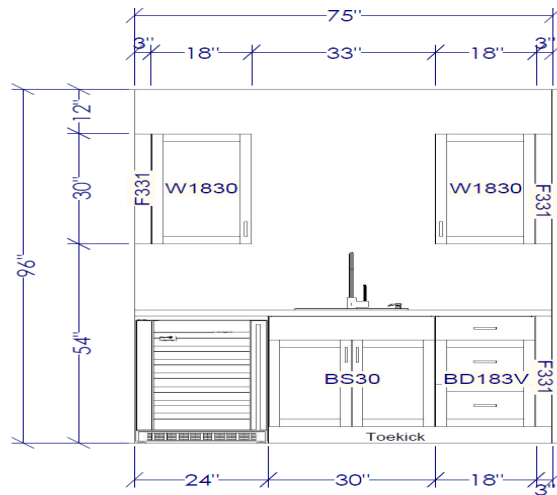

Edson Grey

Model	Article #	Description
1 BS30	1001505058	Sink Base 30
1 BD183V	1001505060	3 Drw Base 18
1 W1830	1001508738	Wall 18W 30H Lh (L)
1 W1830	1001508738	Wall 18W 30H Lh (R)
1 F331	1001508809	Prof Fir 3W 31H
1 F331	1001508809	Prof Fir 3W 31H
1 F331	1001508809	Prof Fir 3W 31H
1 TK964.5	1001508807	Toekick 96W 4.5H