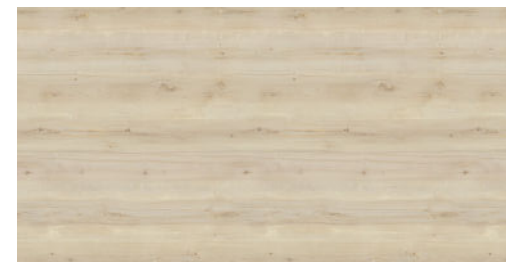

7410-11
White Knotty Maple