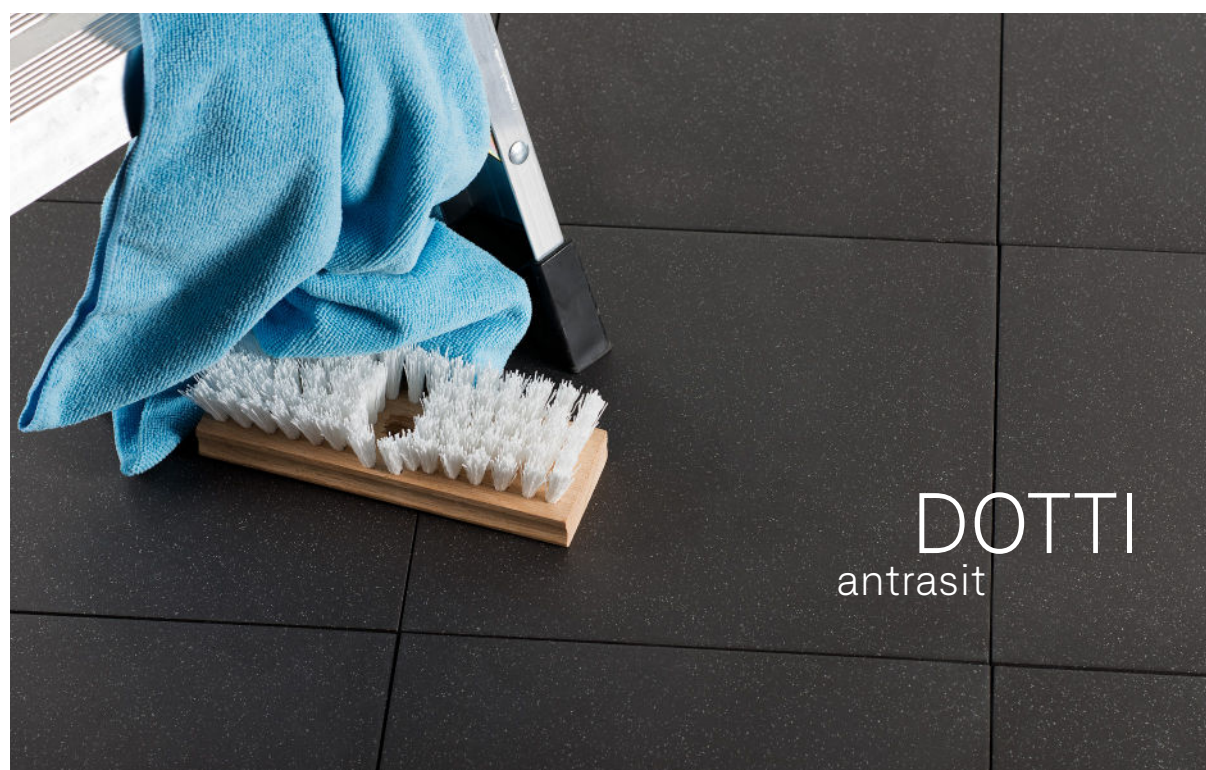

DOTTI
antrasit

Informez-vous auprès de votre
représentant Centura sur nos systèmes
de garanties d'installation.