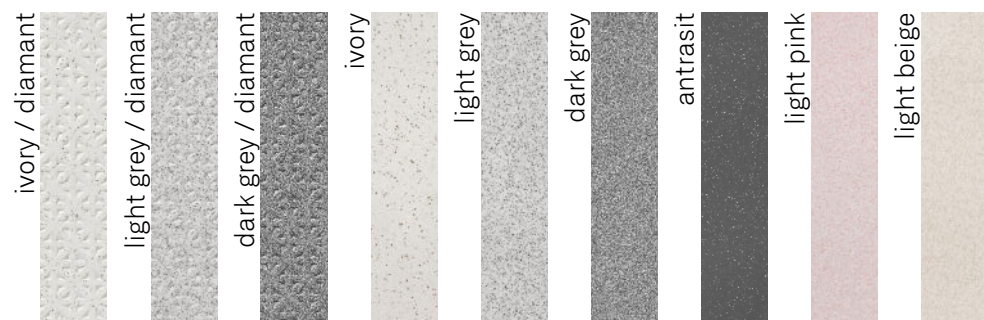

UNI / DOTTI COLOR DOT

CENTURA
REVÊTEMENTS DE MUR ET DE SOL

centura.ca

Porcelaine

Aspect: terrazzo
Installation: mur, plancher
Usage: résidentiel, commercial
Fabriqué en Turquie

Formats en inventaire

Color Dot

12" x 12"
30 cm x 30 cm
épaisseur 8 mm
fini mat

Uni

8" x 8"
20 cm x 20 cm
épaisseur 8 mm
fini mat

Dotti

12" x 12"
30 cm x 30 cm
épaisseur 8 mm
fini mat

8" x 8"
20 cm x 20 cm
épaisseur 8 mm
fini mat

8" x 8" (texturé diamant)
20 cm x 60 cm
épaisseur 8 mm
fini mat

Caractéristiques techniques principales

Test	Norme	Résultat
Résistance à l'abrasion	ISO 10545-6	< 175 mm³
Résistance au gel	ISO 10545-12	Résistant
Degré de glissement	DIN 51130	R9
Variation de couleur:	—	
Uni		V1
Dotti		V2
Color Dot		V2

Color Dot

super white

silver

grey

Uni

super white

cement grey

grey

black

Dotti

UNI
super white / black