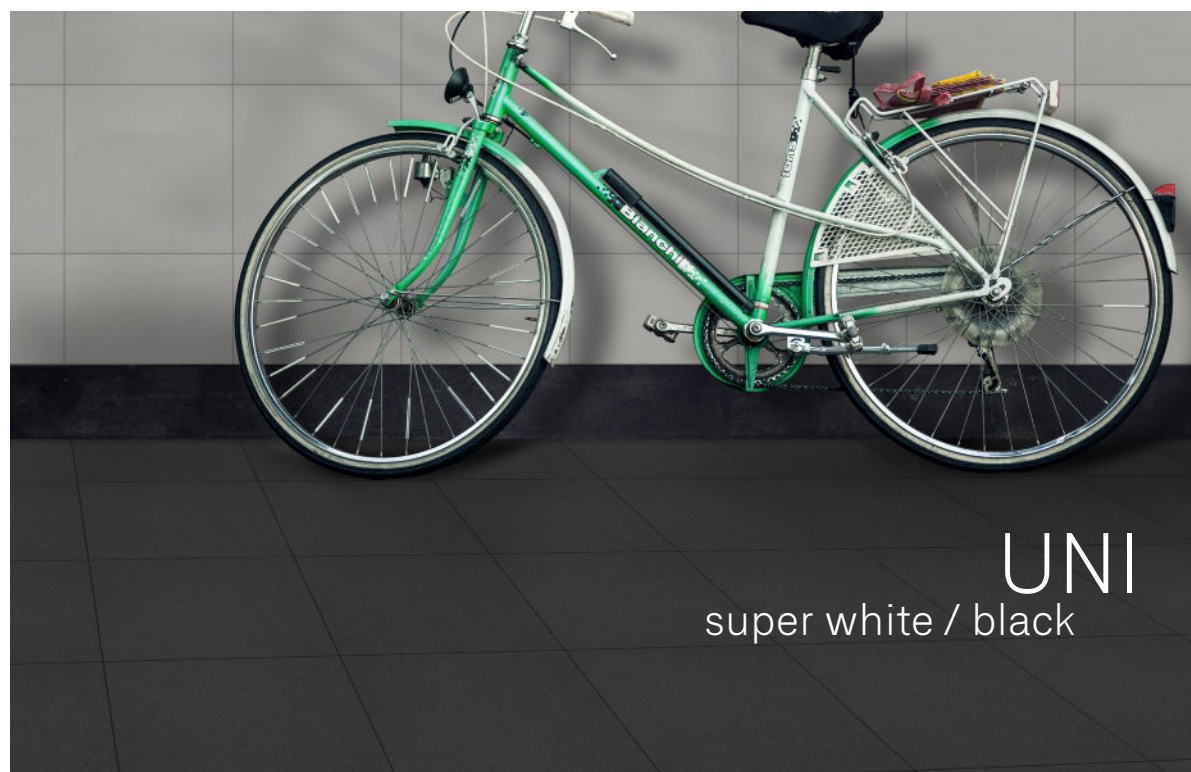

UNI / DOTTI COLOR DOT

CENTURA
REVÊTEMENTS DE MUR ET DE SOL

centura.ca

Porcelaine

Aspect: terrazzo
Installation: mur, plancher
Usage: résidentiel, commercial
Fabriqué en Turquie

Formats en inventaire

Color Dot

12" x 12"
30 cm x 30 cm
épaisseur 8 mm
fini mat

Uni

8" x 8"
20 cm x 20 cm
épaisseur 8 mm
fini mat

Dotti

12" x 12"
30 cm x 30 cm
épaisseur 8 mm
fini mat

8" x 8"
20 cm x 20 cm
épaisseur 8 mm
fini mat

8" x 8" (texturé diamant)
20 cm x 60 cm
épaisseur 8 mm
fini mat

Caractéristiques techniques principales

Test	Norme	Résultat
Résistance à l'abrasion	ISO 10545-6	< 175 mm³
Résistance au gel	ISO 10545-12	Résistant
Degré de glissement	DIN 51130	R9
Variation de couleur:	—	
Uni		V1
Dotti		V2
Color Dot		V2

Color Dot

super white

silver

grey

Uni

super white

cement grey

grey

black

Dotti

UNI
super white / black