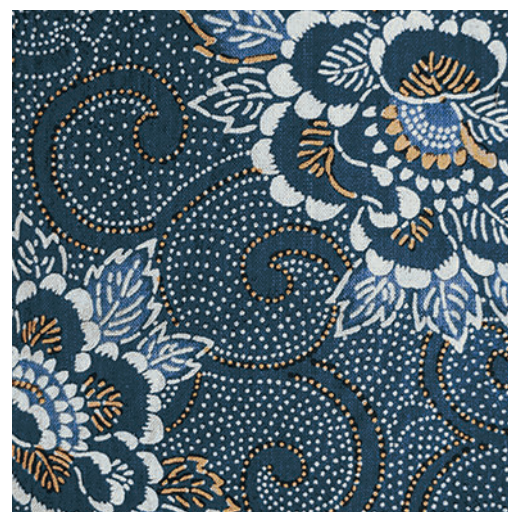

decoro 9 - naturel