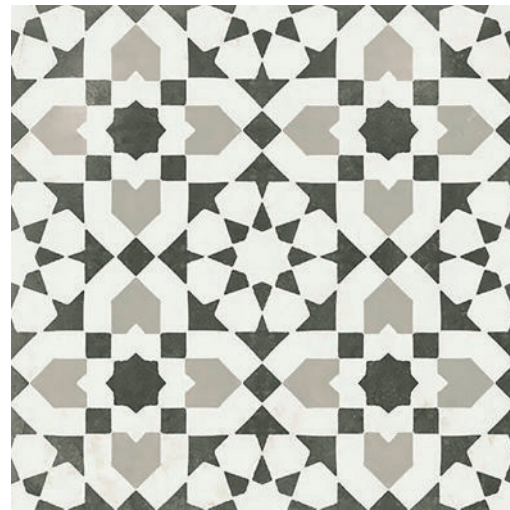

NEW VINTAGE

centura.ca

LOOK
UNI
MOTIF

CENTURA
REVÊTEMENTS DE MUR ET DE SOL

[Pour plus de détails, cliquez ici](#)

decoro 6 - naturel

decoro 3 - naturel

decoro 7 - naturel

verde - naturel

bianco - naturel

grigio - naturel

nero - naturel

avio - naturel

*Les nuances peuvent varier selon la série de fabrication. Vérifiez les lots avant l'installation.

NEW VINTAGE

centura.ca

CENTURA
REVÊTEMENTS DE MUR ET DE SOL

[Pour plus de détails, cliquez ici](#)

Porcelaine émaillée

Aspect : uni, motif
Installation : mur, plancher
Usage : résidentiel, commercial
Fabriqué en Italie

Format en inventaire