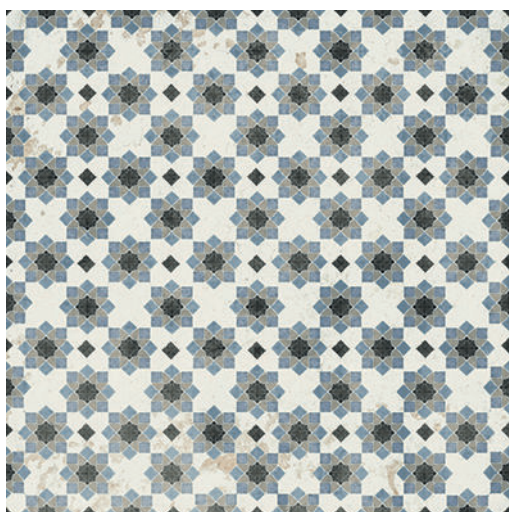

decoro 1 - naturel