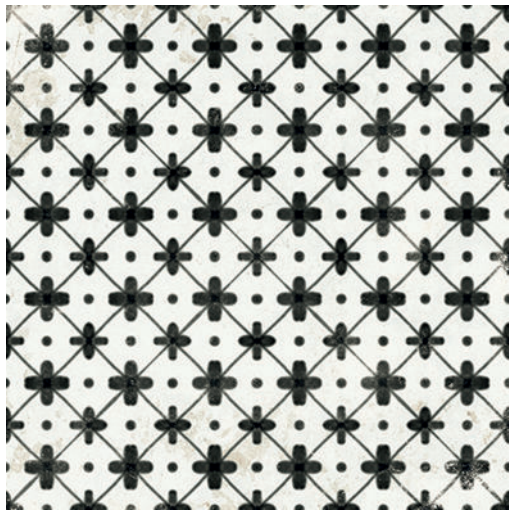

NEW VINTAGE

centura.ca

LOOK
UNI
MOTIF

CENTURA
REVÊTEMENTS DE MUR ET DE SOL

[Pour plus de détails, cliquez ici](#)

decoro 6 - naturel

decoro 3 - naturel

decoro 7 - naturel

verde - naturel

bianco - naturel

grigio - naturel

nero - naturel

avio - naturel

*Les nuances peuvent varier selon la série de fabrication. Vérifiez les lots avant l'installation.

NEW VINTAGE

centura.ca

CENTURA
REVÊTEMENTS DE MUR ET DE SOL

[Pour plus de détails, cliquez ici](#)

Porcelaine émaillée

Aspect : uni, motif
Installation : mur, plancher
Usage : résidentiel, commercial
Fabriqué en Italie

Format en inventaire

8" x 8"
20 cm x 20 cm
épaisseur 9.5 mm
fini naturel

Caractéristiques techniques principales

Test	Norme	Résultat
Résistance à l'abrasion		Pei 5 : bianco, grigio, avio, verde, decoro 1, 3, 4, 6, 7, 8, 11, 12, 14 Pei 4 : nero, decoro 9, 15
Résistance au gel	ISO 10545-12	Résistant
Degré de glissement	DCOF	≥ 0,42
Variation de couleur	—	V3