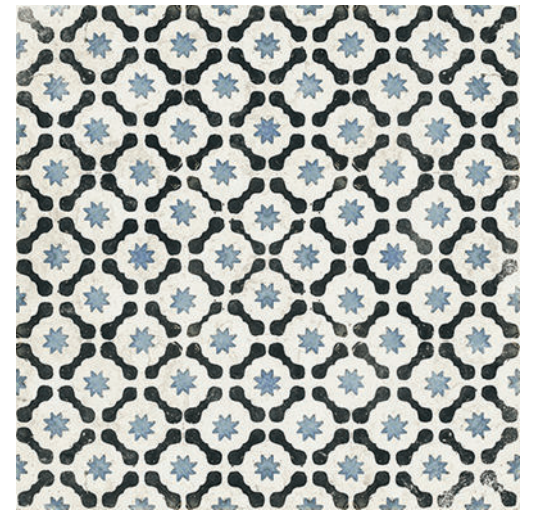

NEW VINTAGE

centura.ca

LOOK
UNI
MOTIF

CENTURA
REVÊTEMENTS DE MUR ET DE SOL

[Pour plus de détails, cliquez ici](#)

decoro 6 - naturel

decoro 3 - naturel

decoro 7 - naturel

verde - naturel

bianco - naturel

grigio - naturel

nero - naturel

avio - naturel

*Les nuances peuvent varier selon la série de fabrication. Vérifiez les lots avant l'installation.

NEW VINTAGE

centura.ca

CENTURA
REVÊTEMENTS DE MUR ET DE SOL

[Pour plus de détails, cliquez ici](#)

Porcelaine émaillée

Aspect : uni, motif
Installation : mur, plancher
Usage : résidentiel, commercial
Fabriqué en Italie

Format en inventaire