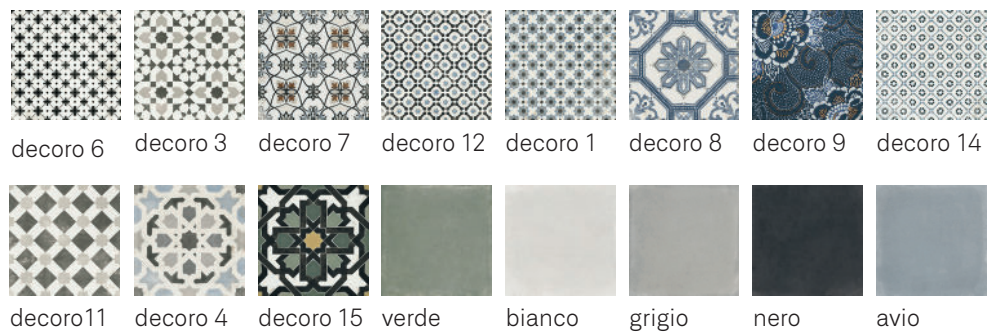

NEW VINTAGE

centura.ca

CENTURA
REVÊTEMENTS DE MUR ET DE SOL

[Pour plus de détails, cliquez ici](#)

Porcelaine émaillée

Aspect : uni, motif
Installation : mur, plancher
Usage : résidentiel, commercial
Fabriqué en Italie

Format en inventaire

8" x 8"
20 cm x 20 cm
épaisseur 9.5 mm
fini naturel

Caractéristiques techniques principales

Test	Norme	Résultat
Résistance à l'abrasion		Pei 5 : bianco, grigio, avio, verde, decoro 1, 3, 4, 6, 7, 8, 11, 12, 14 Pei 4 : nero, decoro 9, 15
Résistance au gel	ISO 10545-12	Résistant
Degré de glissement	DCOF	≥ 0,42
Variation de couleur	—	V3