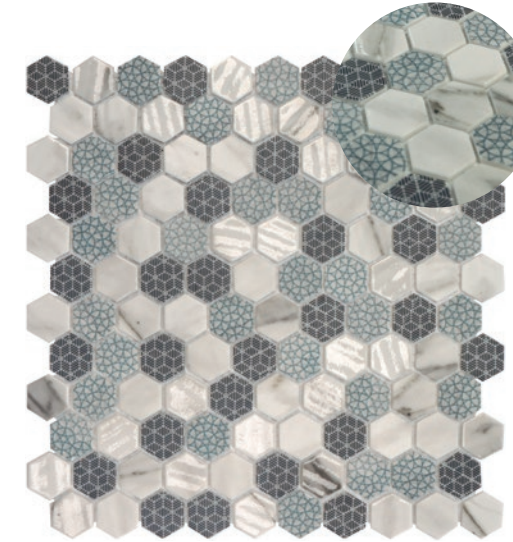

THE
ALLURE
COLLECTION

Hex Emma | Hex Calacatta

HEX
VINTAGE
BLENDS

ONIX®

HEX VINTAGE BLENDS

ø 31,75 mm (1,25")

SHEET HOJA	BOX CAJA	PALLET PALET	EURO PALLET EURO PALLET
size / dimensión: 301x290 mm (11.85"x11.41")	sheets / hojas: 6	quantity / cantidad: 90,63 m ² (975.53 sqft)	quantity / cantidad: 80,56 m ² (867.14 sqft)
thickness / espesor: 4,4 mm (0.173")	quantity / cantidad: 0,53 m ² (5.71 sqft)	boxes / cajas: 171	boxes / cajas: 152
weight / peso: 0,87 Kg 1.92 lb	weight / peso: 5,22 kg (11.51 lb)	gross weight / peso bruto: 912,62 kg (2,011.4 lb)	gross weight / peso bruto: 826,44 Kg (1,821.5 lb)

2003270 Hex Gilda

(470)

2003268 Hex Emma

(470)

2003271 Hex Pauline

(470)

CENTURA