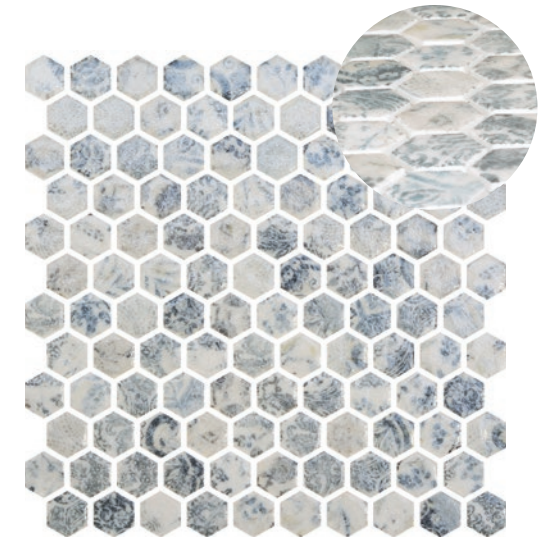

THE
SOUL
COLLECTION

HEX CRAQUELE

ONIX®

HEX CRAQUELE

ø 31,75 mm (1,25")

SHEET HOJA	BOX CAJA	PALLET PALET	EURO PALLET EURO PALLET
size / dimensión: 301x290 mm (11.85"x11.41")	sheets / hojas: 6	quantity / cantidad: 90,63 m ² (975.53 sqft)	quantity / cantidad: 80,56 m ² (867.14 sqft)
thickness / espesor: 4,4 mm (0.173")	quantity / cantidad: 0,53 m ² (5.71 sqft)	boxes / cajas: 171	boxes / cajas: 152
weight / peso: 0,87 Kg 1.92 lb	weight / peso: 5,22 kg (11.51 lb)	gross weight / peso bruto: 912,62 kg (2,011.4 lb)	gross weight / peso bruto: 826,44 Kg (1,821.5 lb)

2003531 Hex Craquele White Matte (430)

2003534 Hex Azulao Original (430)

2003535 Hex Azulao Grey (430)

2003533 Hex Azulao Blue (430)

CENTURA