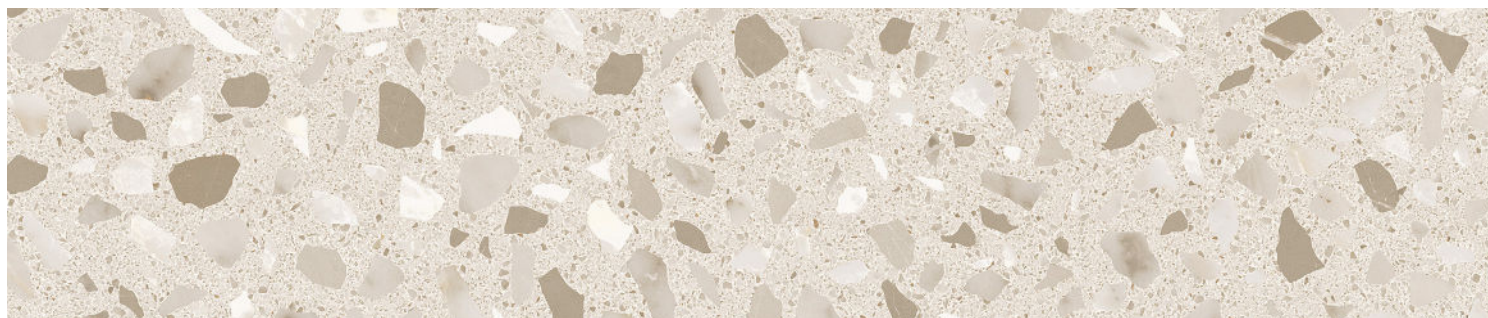

CEMENT MIX

LOOK
BÉTON
TERRAZZO

CENTURA
REVÊTEMENTS DE MUR ET DE SOL

centura.ca

flake light greige - mat

micro light greige - mat

fine light greige - mat

flake greige - mat

micro greige - mat

fine greige - mat

flake dark greige - mat

micro dark greige - mat

fine dark greige - mat

flake light grey - mat

micro light grey - mat

fine light grey - mat

flake grey - mat

micro grey - mat

fine grey - mat

flake dark grey - mat

micro dark grey - mat

fine dark grey - mat

*Les nuances peuvent varier selon la série de fabrication. Vérifiez les lots avant l'installation.

Format sur commande

32" x 32"
80 cm x 80 cm
épaisseur 10 mm
fini mat

couleurs: flake dark greige, micro greige, fine greige

couleurs: flake light grey, micro light grey, fine light grey