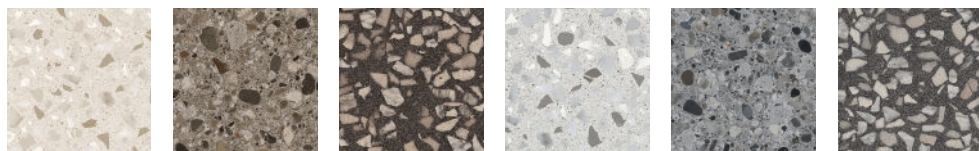

CEMENT MIX

centura.ca

Porcelaine rectifiée

Aspect: béton, terrazzo
Installation: mur, plancher
Usage: résidentiel, commercial
Fabriqué en Turquie

Format en inventaire

24" x 24"
60 cm x 60 cm
épaisseur 9 mm
fini mat

Caractéristiques techniques principales

Test	Norme	Résultat
Résistance au gel	ISO 10545-12	Résistant
Degré de glissement	DIN 51130 DCOF	R10 >0,42
Variation de couleur	—	V2 faible (<i>flake & micro</i>) V1 uniforme (<i>fine</i>)

flake light greige, flake greige, flake dark greige, flake light grey, flake grey, flake dark grey