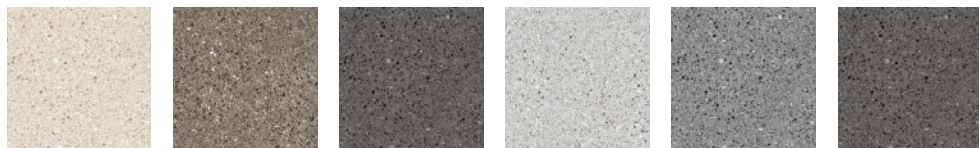

micro light greige, micro greige, micro dark greige, micro light grey, micro grey, micro dark grey