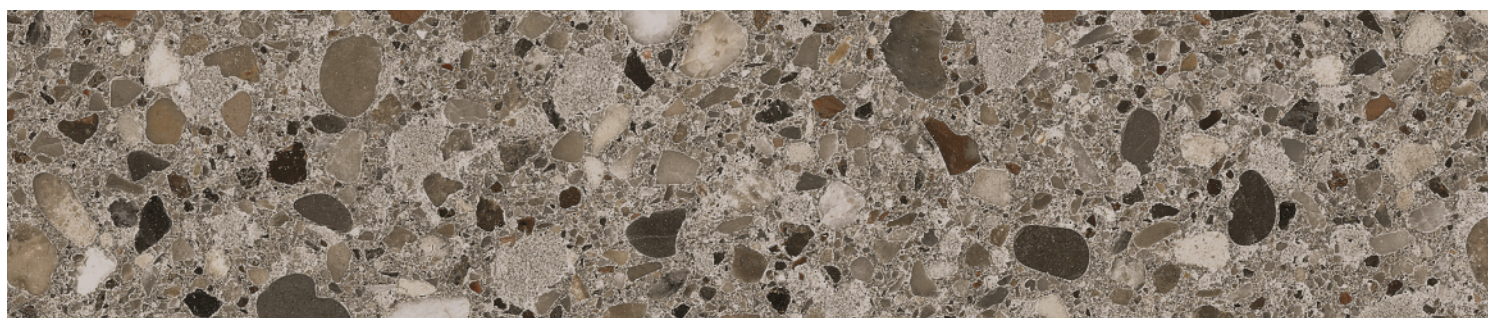

CEMENT MIX

LOOK
BÉTON
TERRAZZO

CENTURA
REVÊTEMENTS DE MUR ET DE SOL

centura.ca

flake light greige - mat

micro light greige - mat

fine light greige - mat

flake greige - mat

micro greige - mat

fine greige - mat

flake dark greige - mat

micro dark greige - mat

fine dark greige - mat

flake light grey - mat

micro light grey - mat

fine light grey - mat

flake grey - mat

micro grey - mat

fine grey - mat

flake dark grey - mat

micro dark grey - mat

fine dark grey - mat

*Les nuances peuvent varier selon la série de fabrication. Vérifiez les lots avant l'installation.

CEMENT MIX

centura.ca

Porcelaine rectifiée

Aspect: béton, terrazzo
Installation: mur, plancher
Usage: résidentiel, commercial
Fabriqué en Turquie

Format en inventaire

24" x 24"
60 cm x 60 cm
épaisseur 9 mm
fini mat