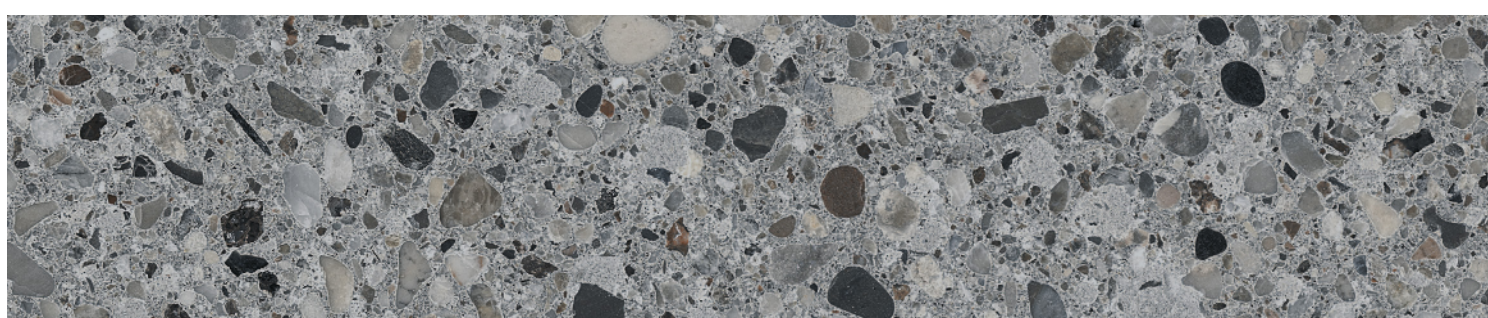

CEMENT MIX

LOOK
BÉTON
TERRAZZO

CENTURA
REVÊTEMENTS DE MUR ET DE SOL

centura.ca

flake light greige - mat

micro light greige - mat

fine light greige - mat

flake greige - mat

micro greige - mat

fine greige - mat

flake dark greige - mat

micro dark greige - mat

fine dark greige - mat

flake light grey - mat

micro light grey - mat

fine light grey - mat

flake grey - mat

micro grey - mat

fine grey - mat

flake dark grey - mat

micro dark grey - mat

fine dark grey - mat

*Les nuances peuvent varier selon la série de fabrication. Vérifiez les lots avant l'installation.

CEMENT MIX

centura.ca

Porcelaine rectifiée

Aspect: béton, terrazzo
Installation: mur, plancher
Usage: résidentiel, commercial
Fabriqué en Turquie

Format en inventaire

24" x 24"
60 cm x 60 cm
épaisseur 9 mm
fini mat