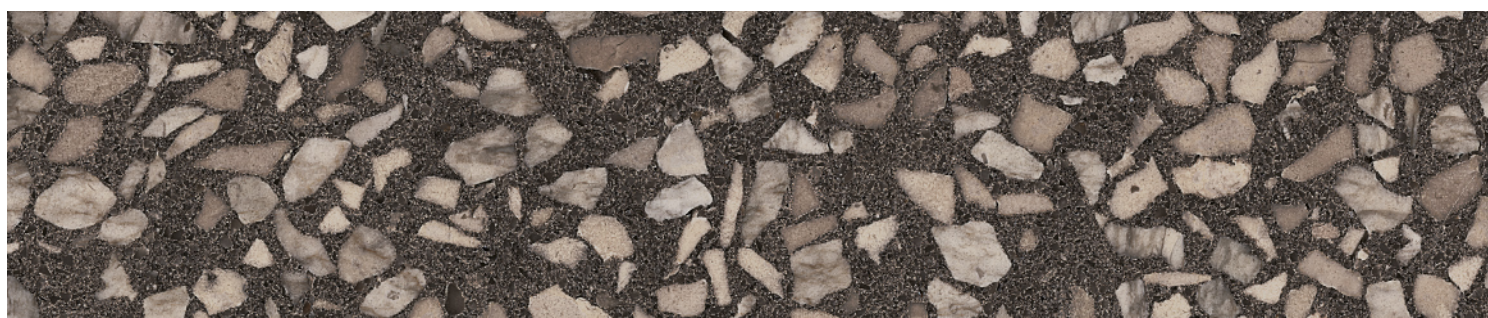

CEMENT MIX

LOOK
BÉTON
TERRAZZO

CENTURA
REVÊTEMENTS DE MUR ET DE SOL

centura.ca

flake light greige - mat

micro light greige - mat

fine light greige - mat

flake greige - mat

micro greige - mat

fine greige - mat

flake dark greige - mat

micro dark greige - mat

fine dark greige - mat

flake light grey - mat

micro light grey - mat

fine light grey - mat

flake grey - mat

micro grey - mat

fine grey - mat

flake dark grey - mat

micro dark grey - mat

fine dark grey - mat

*Les nuances peuvent varier selon la série de fabrication. Vérifiez les lots avant l'installation.

CEMENT MIX

centura.ca

Porcelaine rectifiée

Aspect: béton, terrazzo
Installation: mur, plancher
Usage: résidentiel, commercial
Fabriqué en Turquie

Format en inventaire

24" x 24"
60 cm x 60 cm
épaisseur 9 mm
fini mat